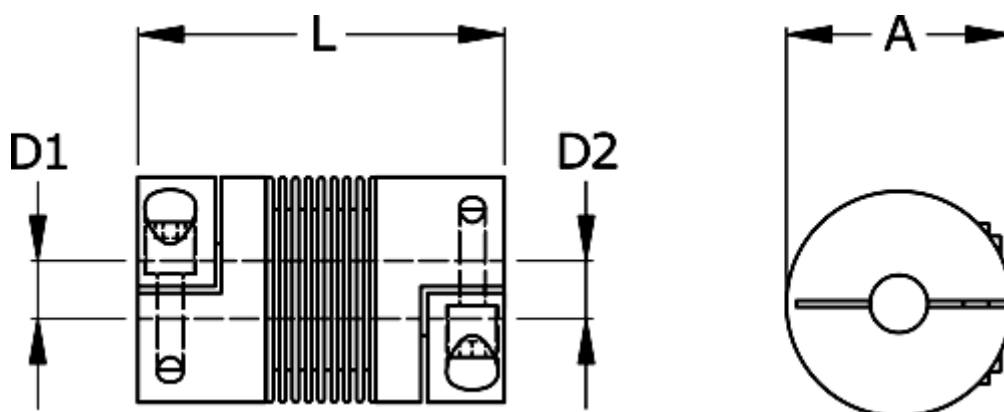

Varenummer: 3330200200380314
Beskrivelse: Metalbælgkobling type 2 str.20
Længde 38 mm, boring 3/14 mm

Mål

A	= 25
D1	= 3
D2	= 14
L	= 38
Nom. moment NM (Tkn)	= 2